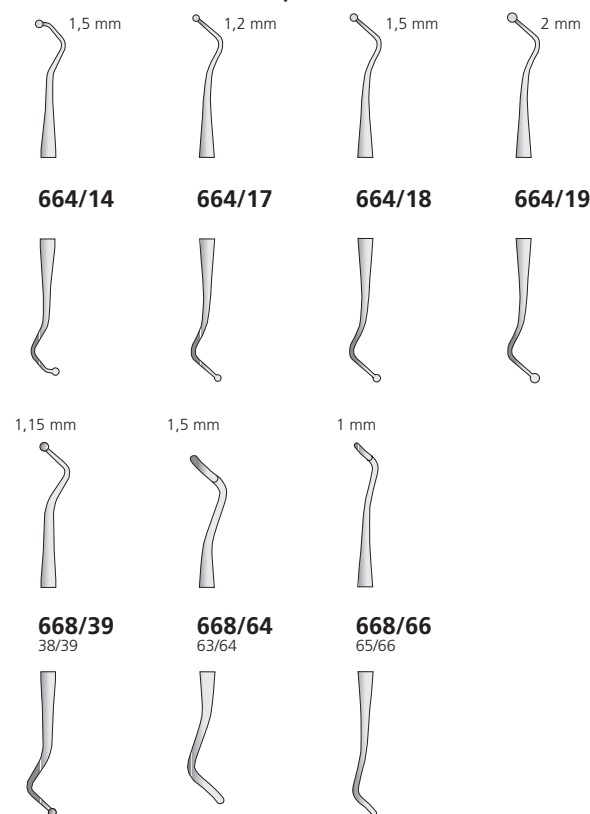

671/129-130
129-130

1 mm

671/133-134
133-134

1 mm

671/153-154
153-154

1,2 mm

672/3
NYU E1

1,5 mm

672/4
NYU E2

2,5 mm

672/5
NYU E3

658
Willinger
mm 150

658/0 658/1 658/2

657/0 657/1

657/2 657/3

657/0
Volkman
mm 170

662/6

**Root canal excavators.
Escavatori canalari.
Excavadores para nervios.**

670/2

**Octagonal handles.
Manici ottagonali.
Mangos octagonales.**