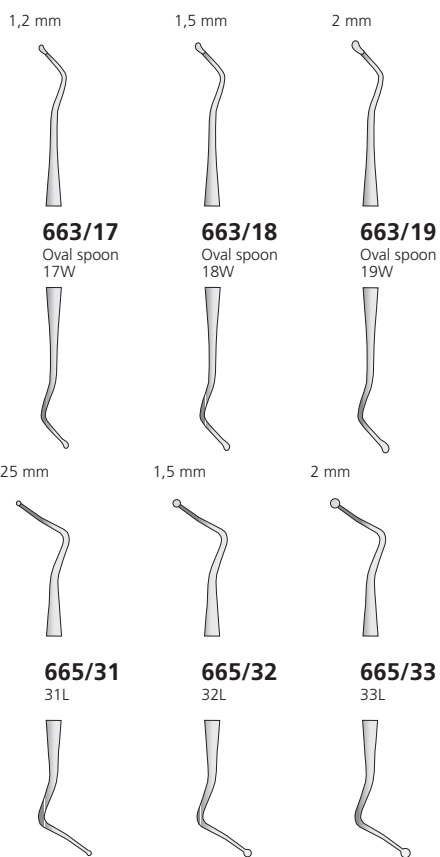

671/129-130
129-130

1 mm

671/133-134
133-134

1 mm

671/153-154
153-154

1,2 mm

672/3
NYU E1

1,5 mm

672/4
NYU E2

2,5 mm

672/5
NYU E3

658
Willinger
mm 150

658/0 658/1 658/2

657/0 657/1

657/2 657/3

657/0
Volkman
mm 170

662/6

**Root canal excavators.
Escavatori canalari.
Excavadores para nervios.**

670/2

**Octagonal handles.
Manici ottagonali.
Mangos octagonales.**