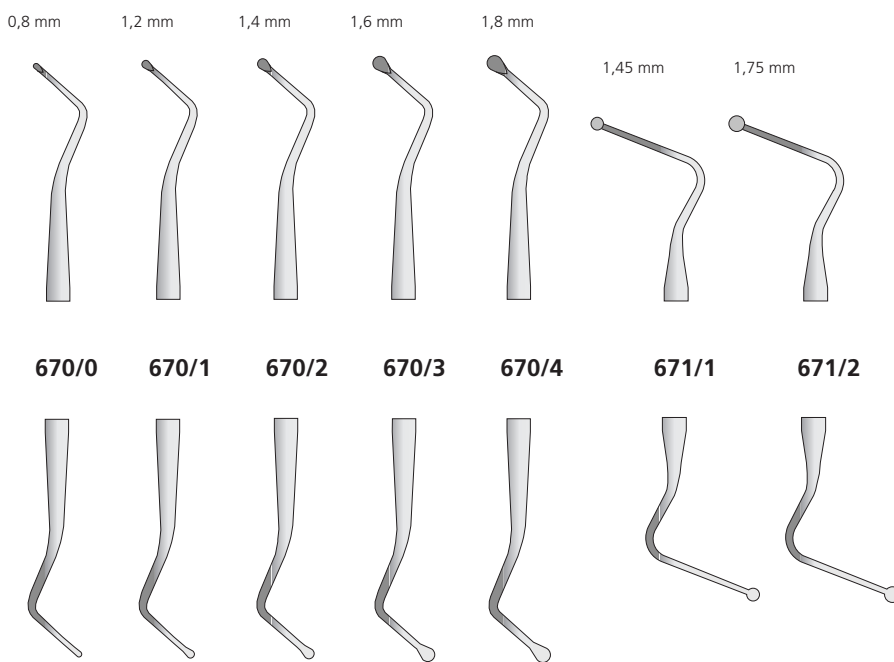

672/4
NYU E2

2,5 mm

672/5
NYU E3

658
Willinger
mm 150

658/0 658/1 658/2

657/0 657/1

657/2 657/3

657/0
Volkman
mm 170

662/6

**Root canal excavators.
Escavatori canalari.
Excavadores para nervios.**

670/2

**Octagonal handles.
Manici ottagonali.
Mangos octagonales.**